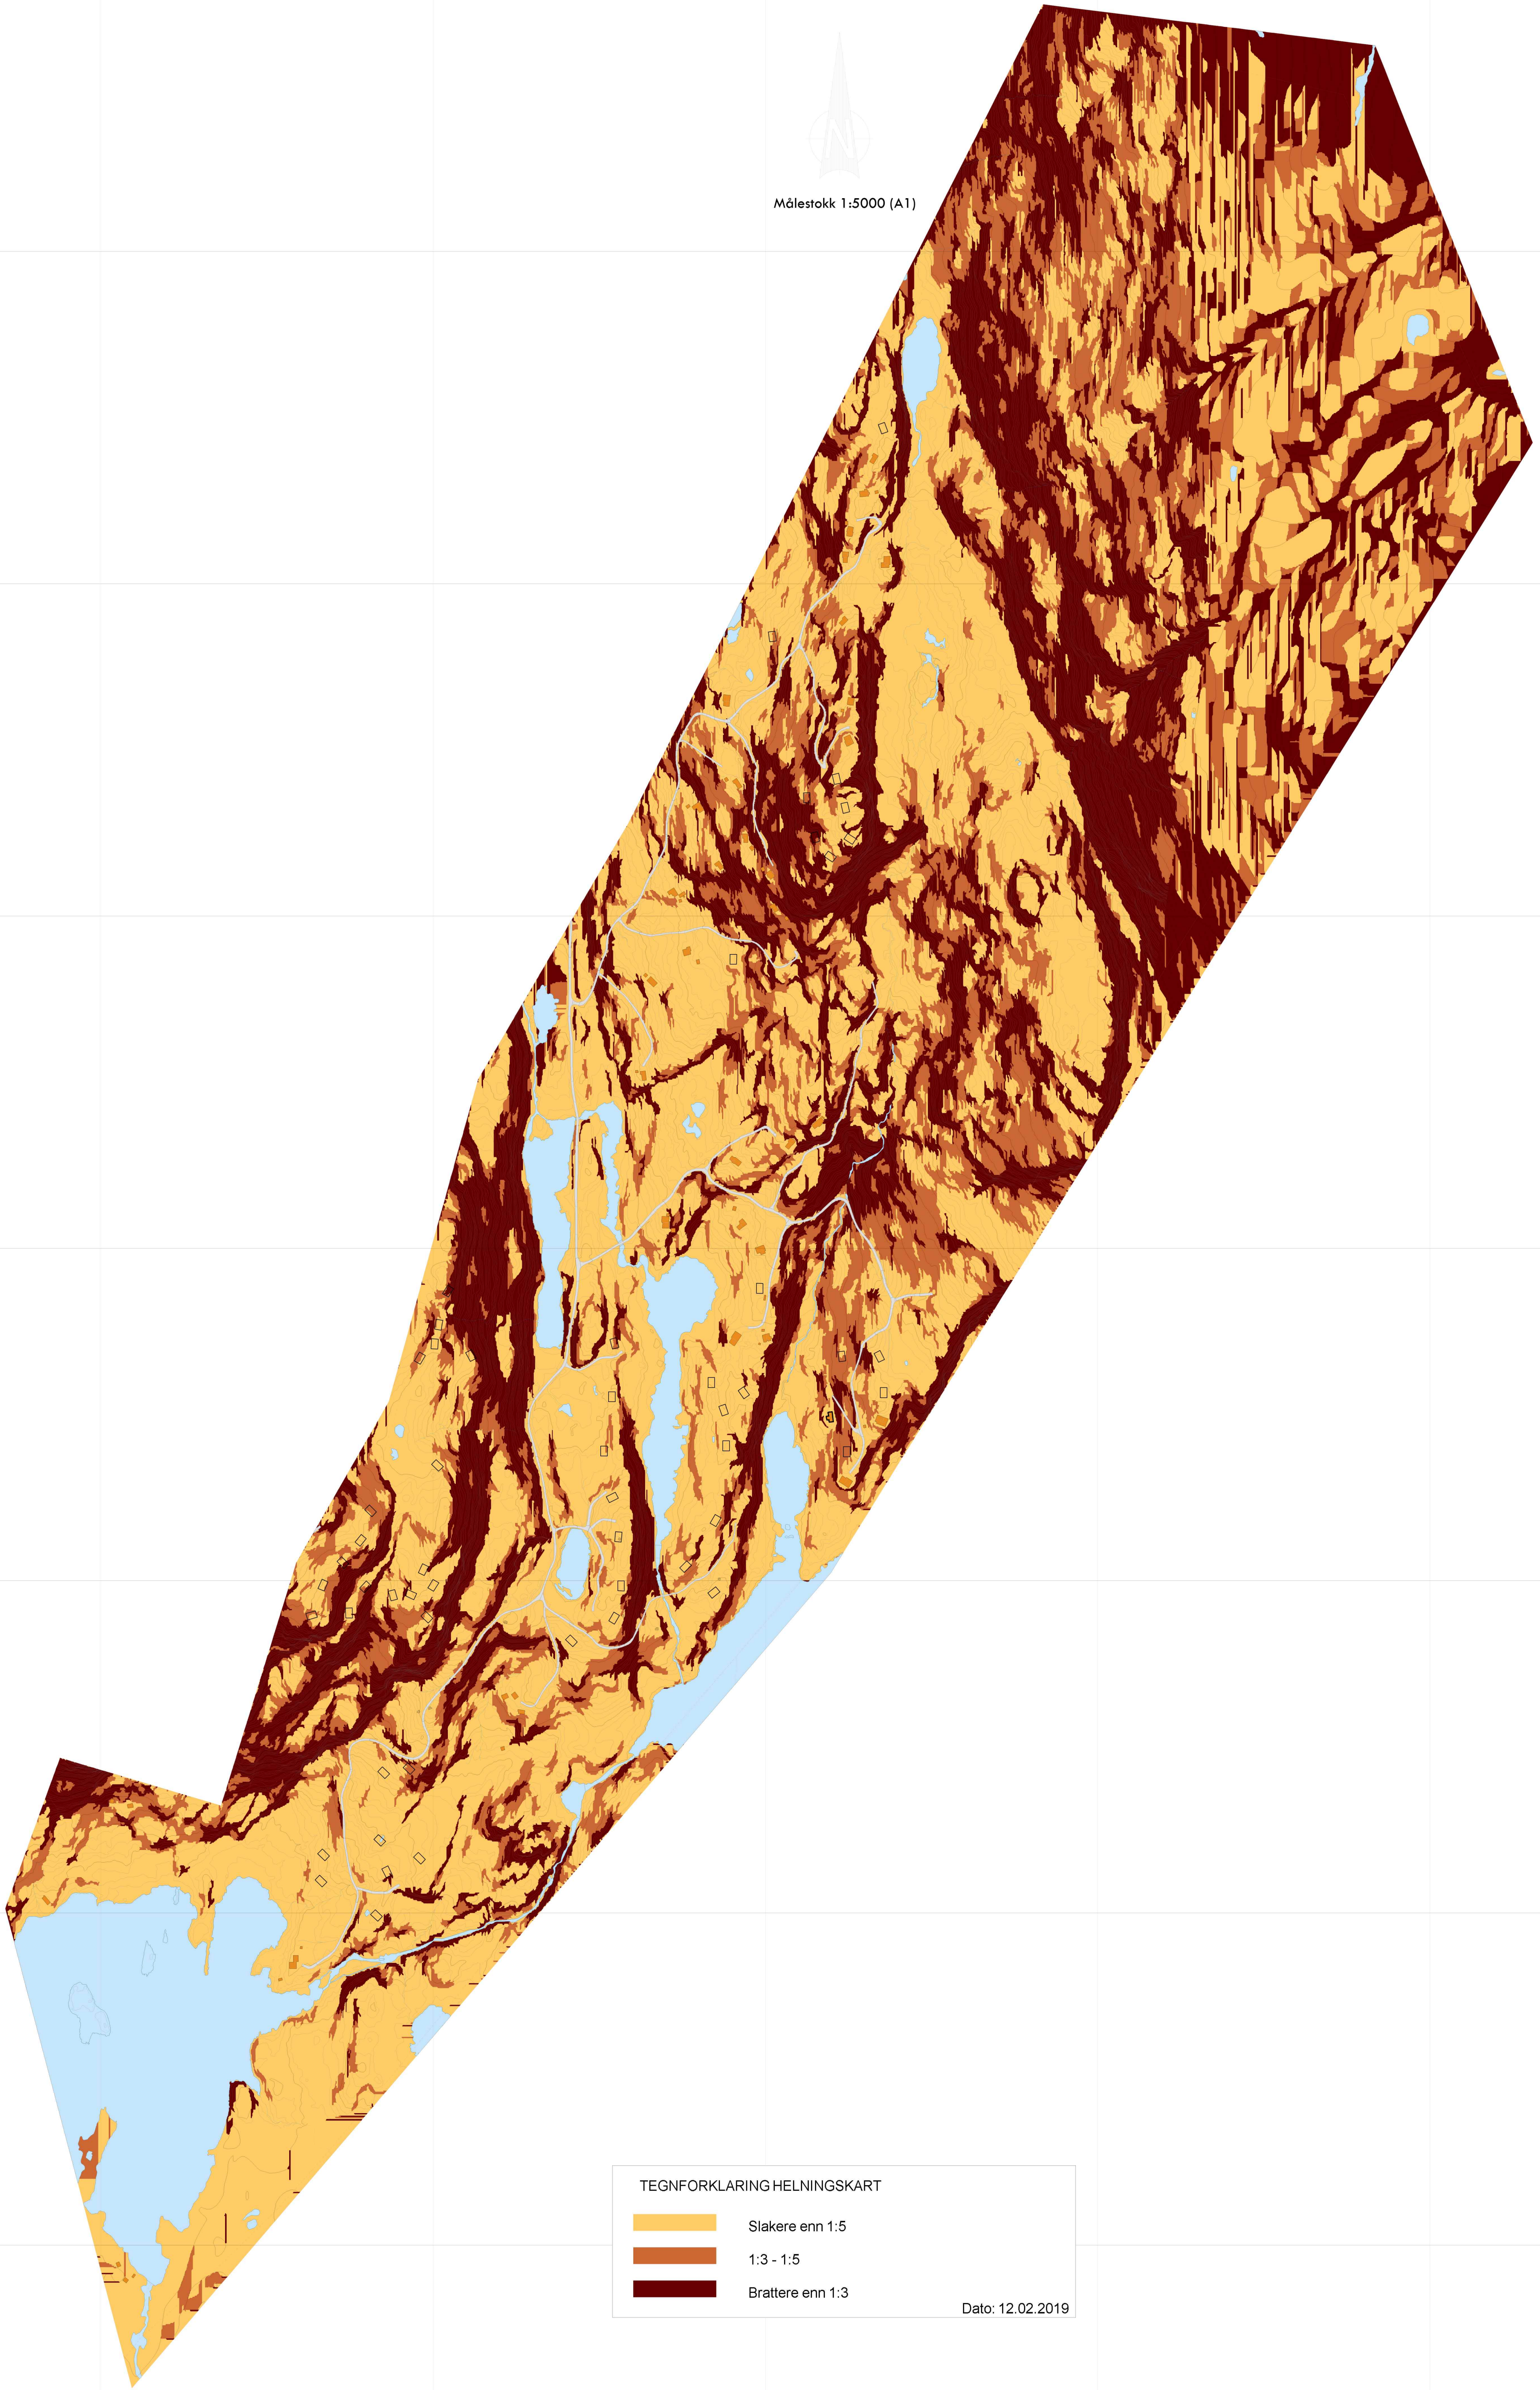

6673000
6672800
6672000
6671500
6671000
6670500
6670000
6669500

TEGNFORKLARING HELNINGSKART

	Slakere enn 1:5
	1:3 - 1:5
	Brattere enn 1:3

Dato: 12.02.2019

512500 513000 513500 514000 514500