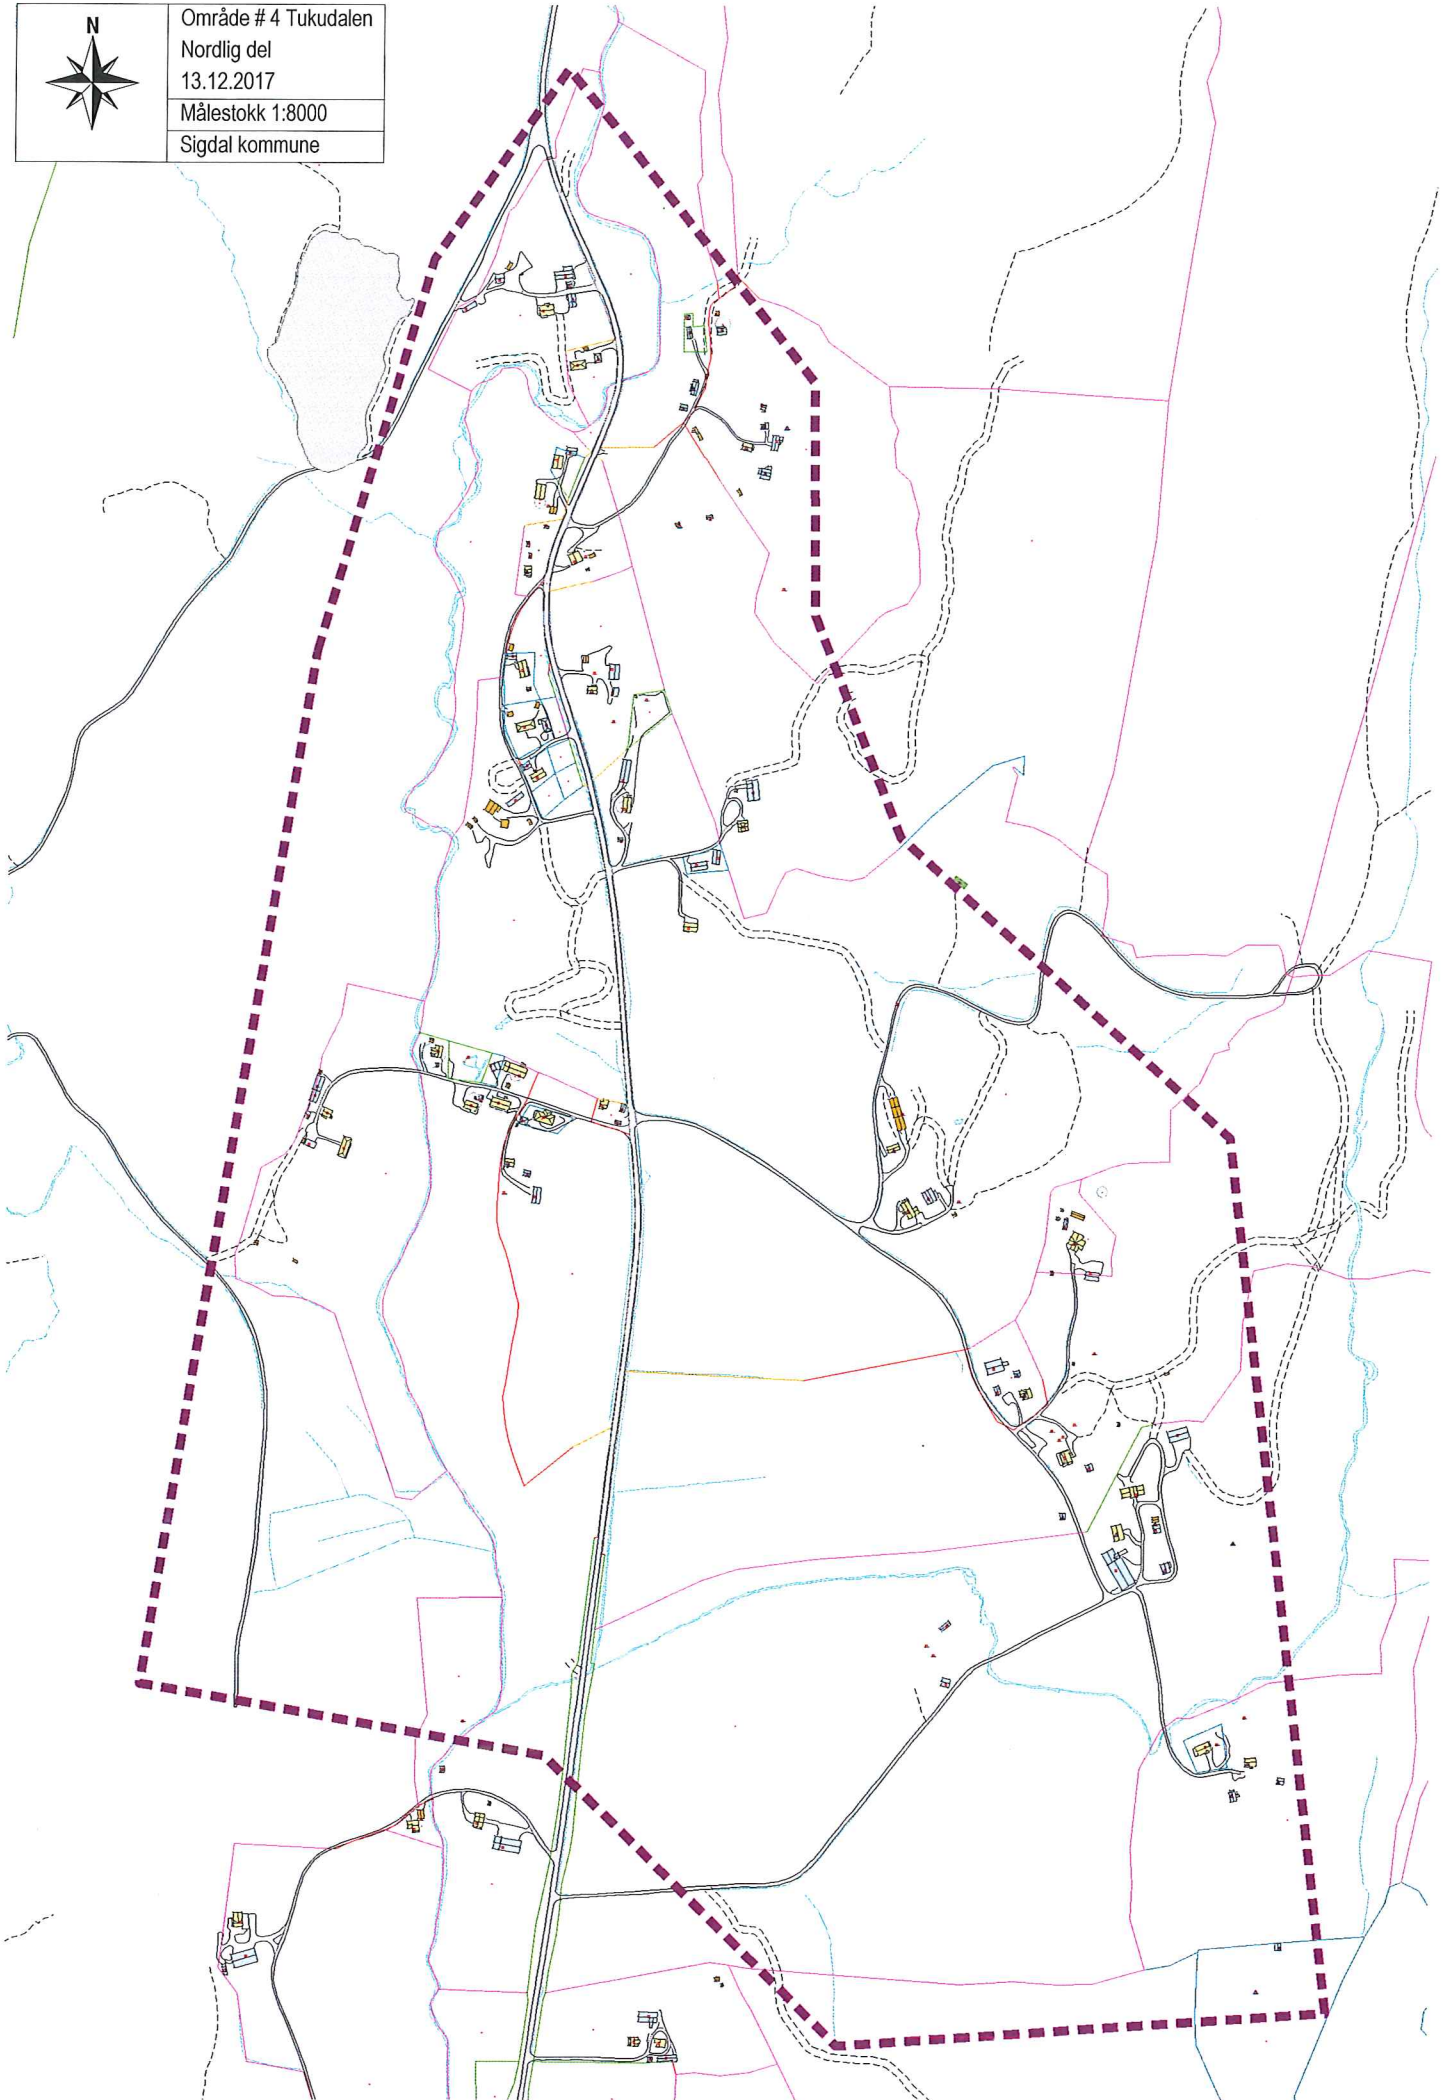

SIGDAL - OVERSIKTSKART

	Område # 1 Eggedal sentrum
	13.12.2017
	Målestokk 1:6000
Sigdal kommune	

	Område # 2 Kolsrud - Hovlandsmoen
	Nordlig del
	13.12.2017
	Målestokk 1:12000

Sigdal kommune

N
Område # 2 Kolsrud - Hovlandsmoen
Sørlig del
13.12.2017
Målestokk 1:15000
Sigdal kommune

	Område # 4 Tukudalen
	Nordlig del
	13.12.2017
	Målestokk 1:8000

Sigdal kommune

	Område # 4 Tukudalen
	Sørlig del med Vadsroa
	13.12.2017
	Målestokk 1:12000

Sigdal kommune

Område # 3 Prestfoss
Sentrum
13.12.2017
Målestokk 1:8000
Sigdal kommune

Område # 3 Prestfoss
Sandsbråten vest for sentrum
13.12.2017
Målestokk 1:12000
Sigdal kommune