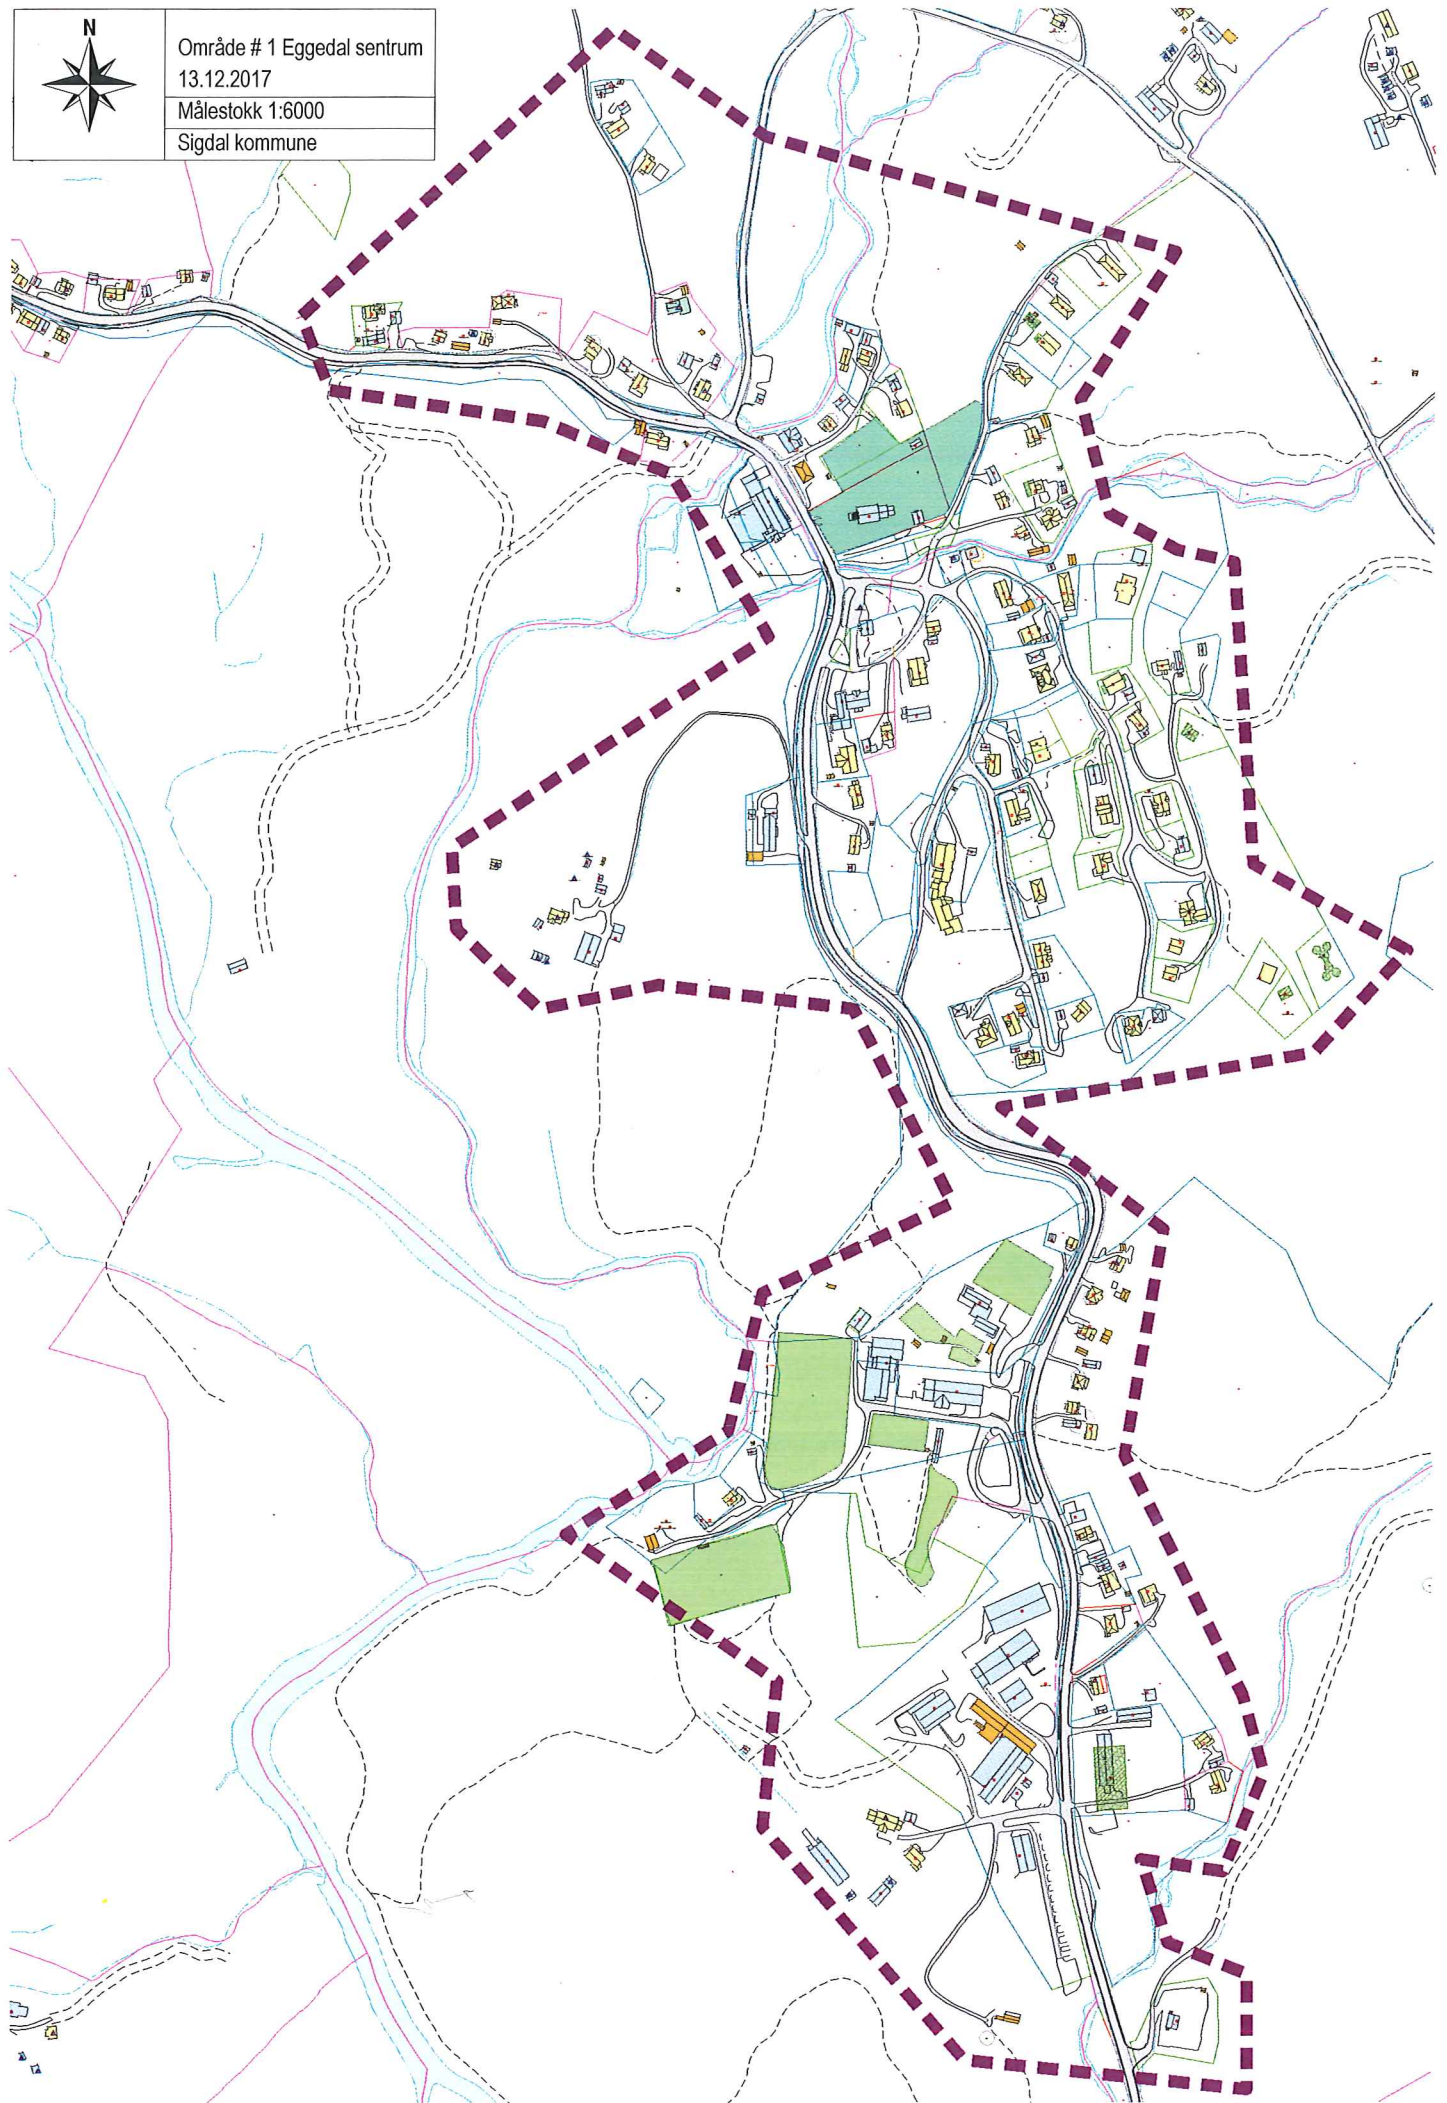

SIGDAL - OVERSIKTSKART

	Område # 1 Eggedal sentrum
	13.12.2017
	Målestokk 1:6000
Sigdal kommune	

	Område # 2 Kolsrud - Hovlandsmoen
	Nordlig del
	13.12.2017
	Målestokk 1:12000

Sigdal kommune

N
Område # 2 Kolsrud - Hovlandsmoen
Sørlig del
13.12.2017
Målestokk 1:15000
Sigdal kommune

	Område # 4 Tukudalen
	Nordlig del
	13.12.2017
	Målestokk 1:8000

Sigdal kommune

	Område # 4 Tukudalen
	Sørlig del med Vadsroa
	13.12.2017
	Målestokk 1:12000

Sigdal kommune

Område # 3 Prestfoss
Sentrum
13.12.2017
Målestokk 1:8000
Sigdal kommune

Område # 3 Prestfoss
Sandsbråten vest for sentrum
13.12.2017
Målestokk 1:12000
Sigdal kommune