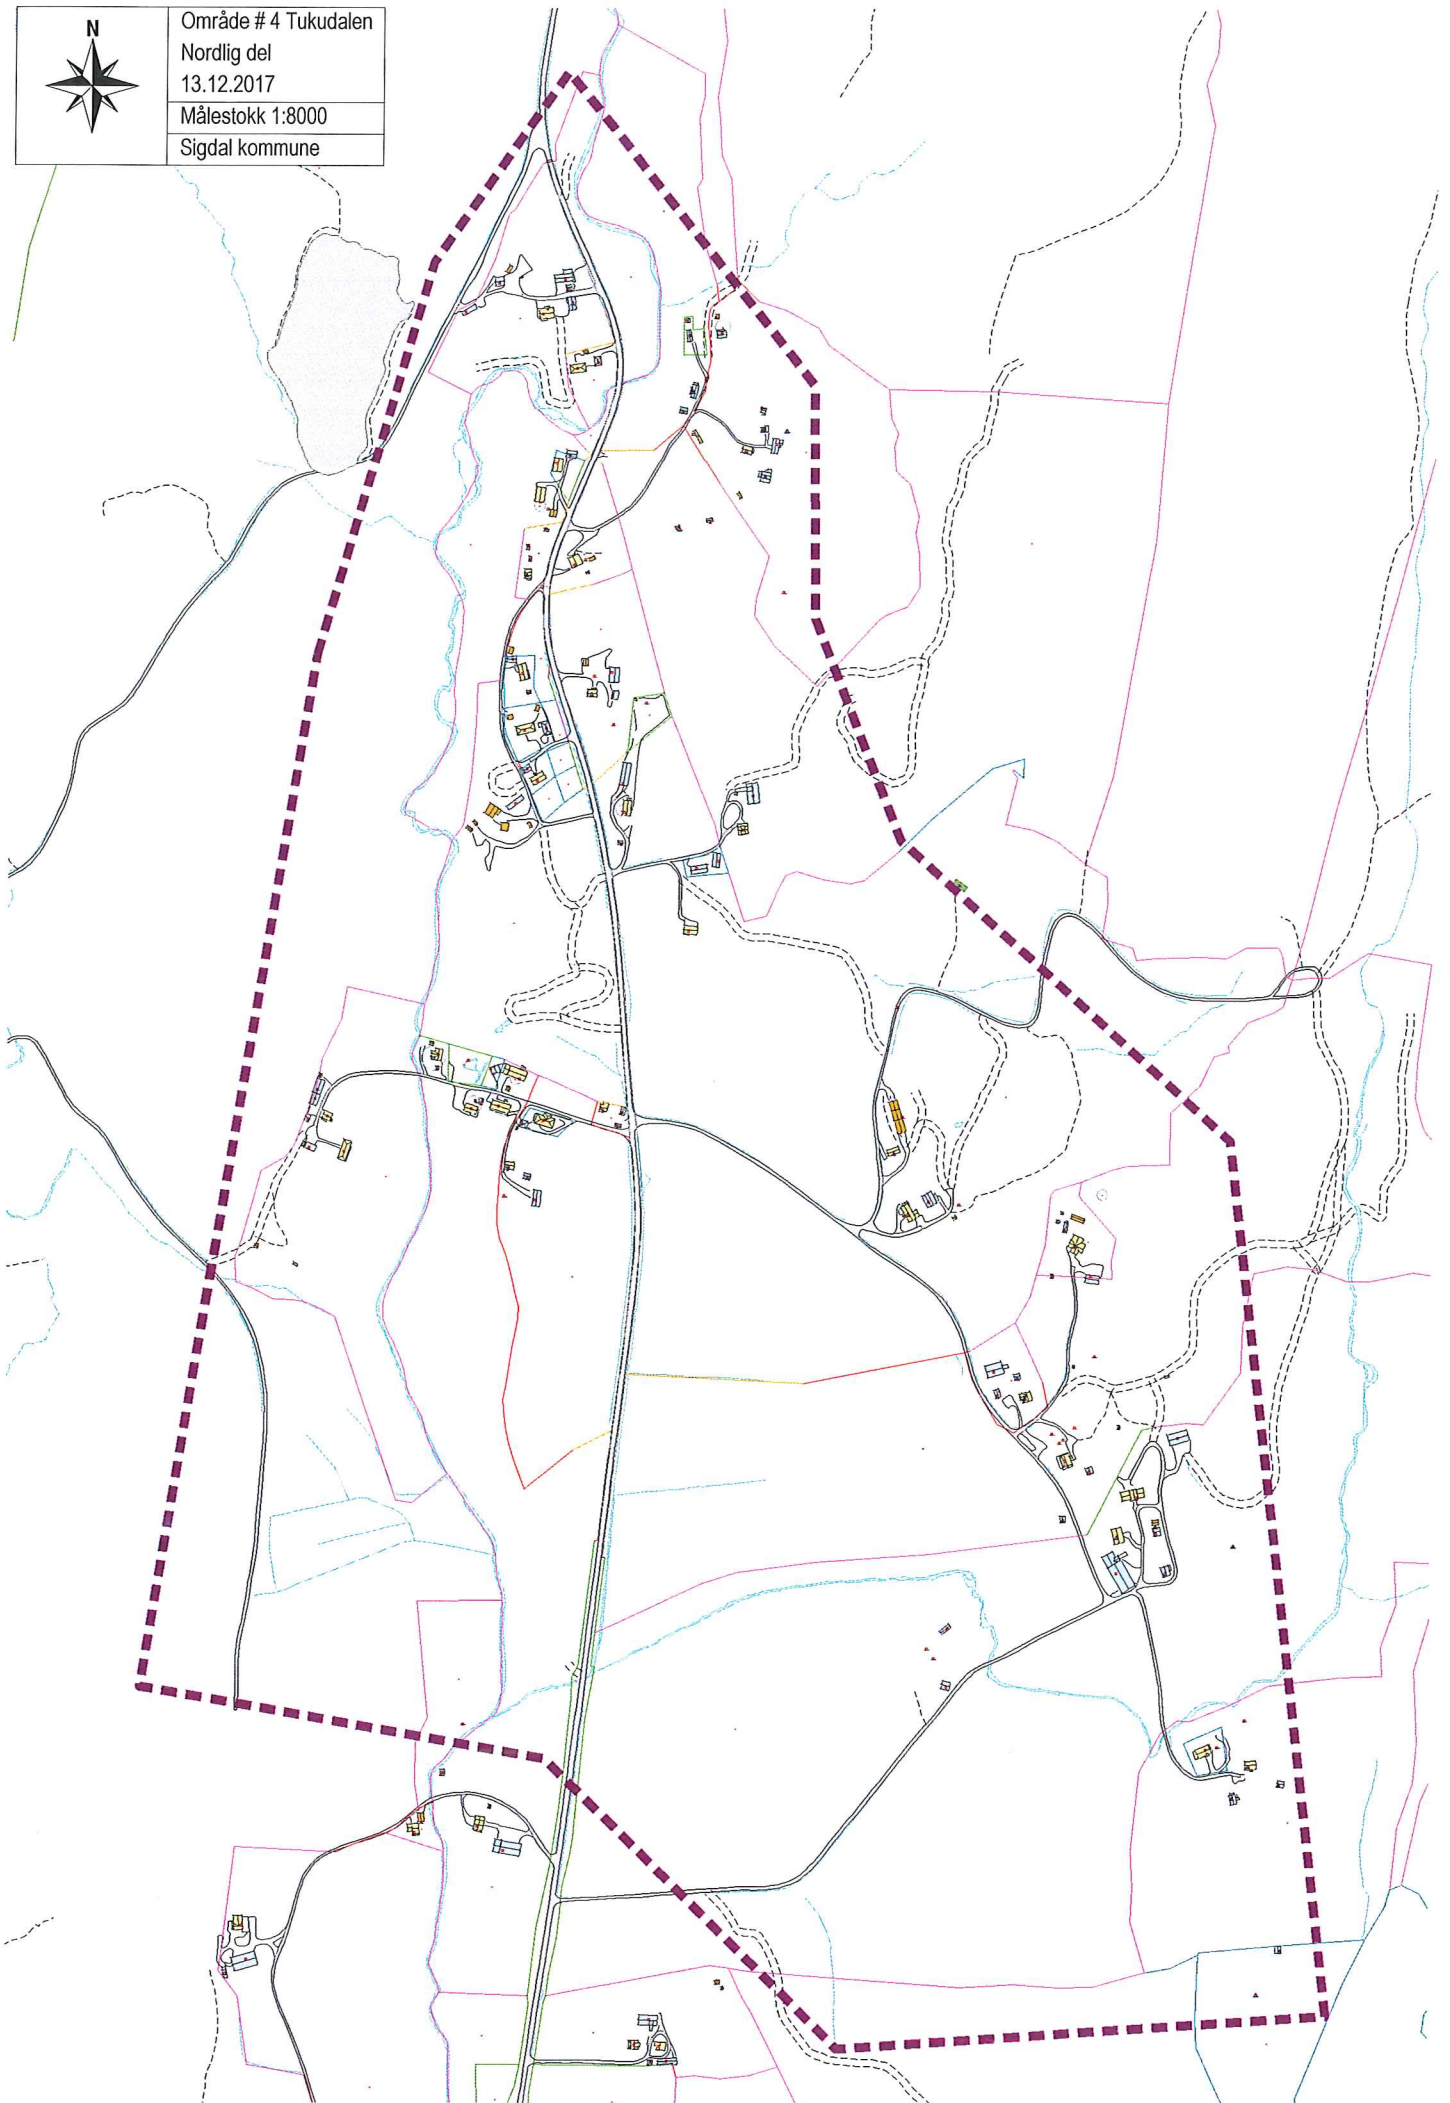

SIGDAL - OVERSIKTSKART

	Område # 1 Eggedal sentrum
	13.12.2017
	Målestokk 1:6000
Sigdal kommune	

	Område # 2 Kolsrud - Hovlandsmoen
	Nordlig del
	13.12.2017
	Målestokk 1:12000

Sigdal kommune

N
Område # 2 Kolsrud - Hovlandsmoen
Sørlig del
13.12.2017
Målestokk 1:15000
Sigdal kommune

	Område # 4 Tukudalen
	Nordlig del
	13.12.2017
	Målestokk 1:8000

Sigdal kommune

	Område # 4 Tukudalen
	Sørlig del med Vadsroa
	13.12.2017
	Målestokk 1:12000

Sigdal kommune

Område # 3 Prestfoss
Sentrum
13.12.2017
Målestokk 1:8000
Sigdal kommune

Område # 3 Prestfoss
Sandsbråten vest for sentrum
13.12.2017
Målestokk 1:12000
Sigdal kommune