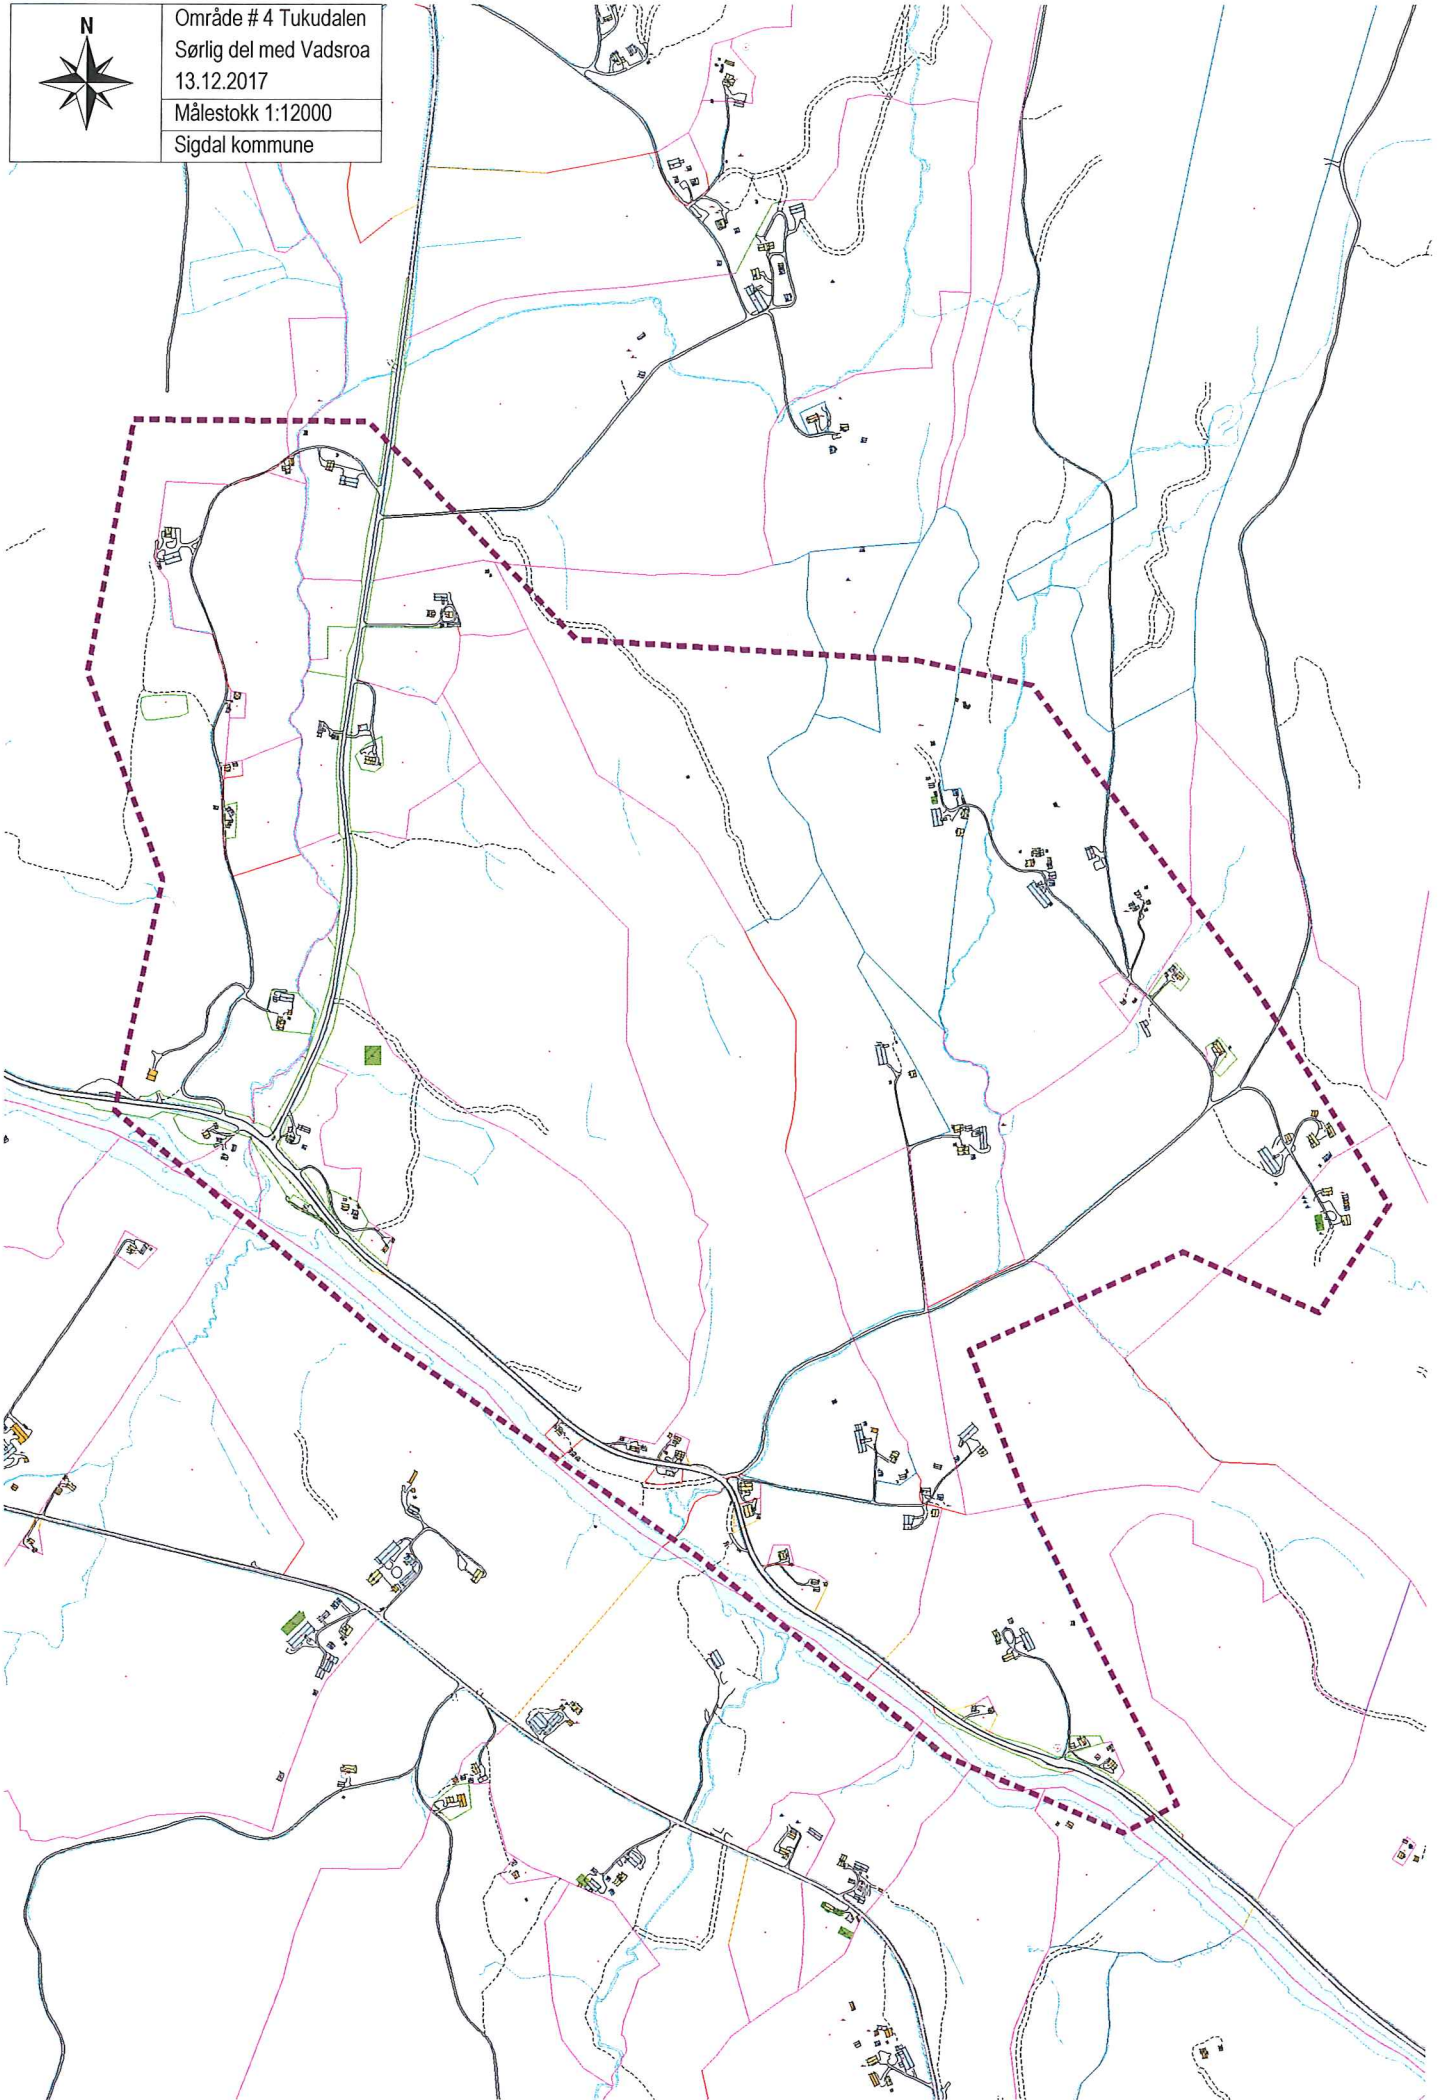

SIGDAL - OVERSIKTSKART

	Område # 1 Eggedal sentrum
	13.12.2017
	Målestokk 1:6000
Sigdal kommune	

	Område # 2 Kolsrud - Hovlandsmoen
	Nordlig del
	13.12.2017
	Målestokk 1:12000

Sigdal kommune

N
Område # 2 Kolsrud - Hovlandsmoen
Sørlig del
13.12.2017
Målestokk 1:15000
Sigdal kommune

	Område # 4 Tukudalen
	Nordlig del
	13.12.2017
	Målestokk 1:8000

Sigdal kommune

	Område # 4 Tukudalen
	Sørlig del med Vadsroa
	13.12.2017
	Målestokk 1:12000

Sigdal kommune

Område # 3 Prestfoss
Sentrum
13.12.2017
Målestokk 1:8000
Sigdal kommune

Område # 3 Prestfoss
Sandsbråten vest for sentrum
13.12.2017
Målestokk 1:12000
Sigdal kommune