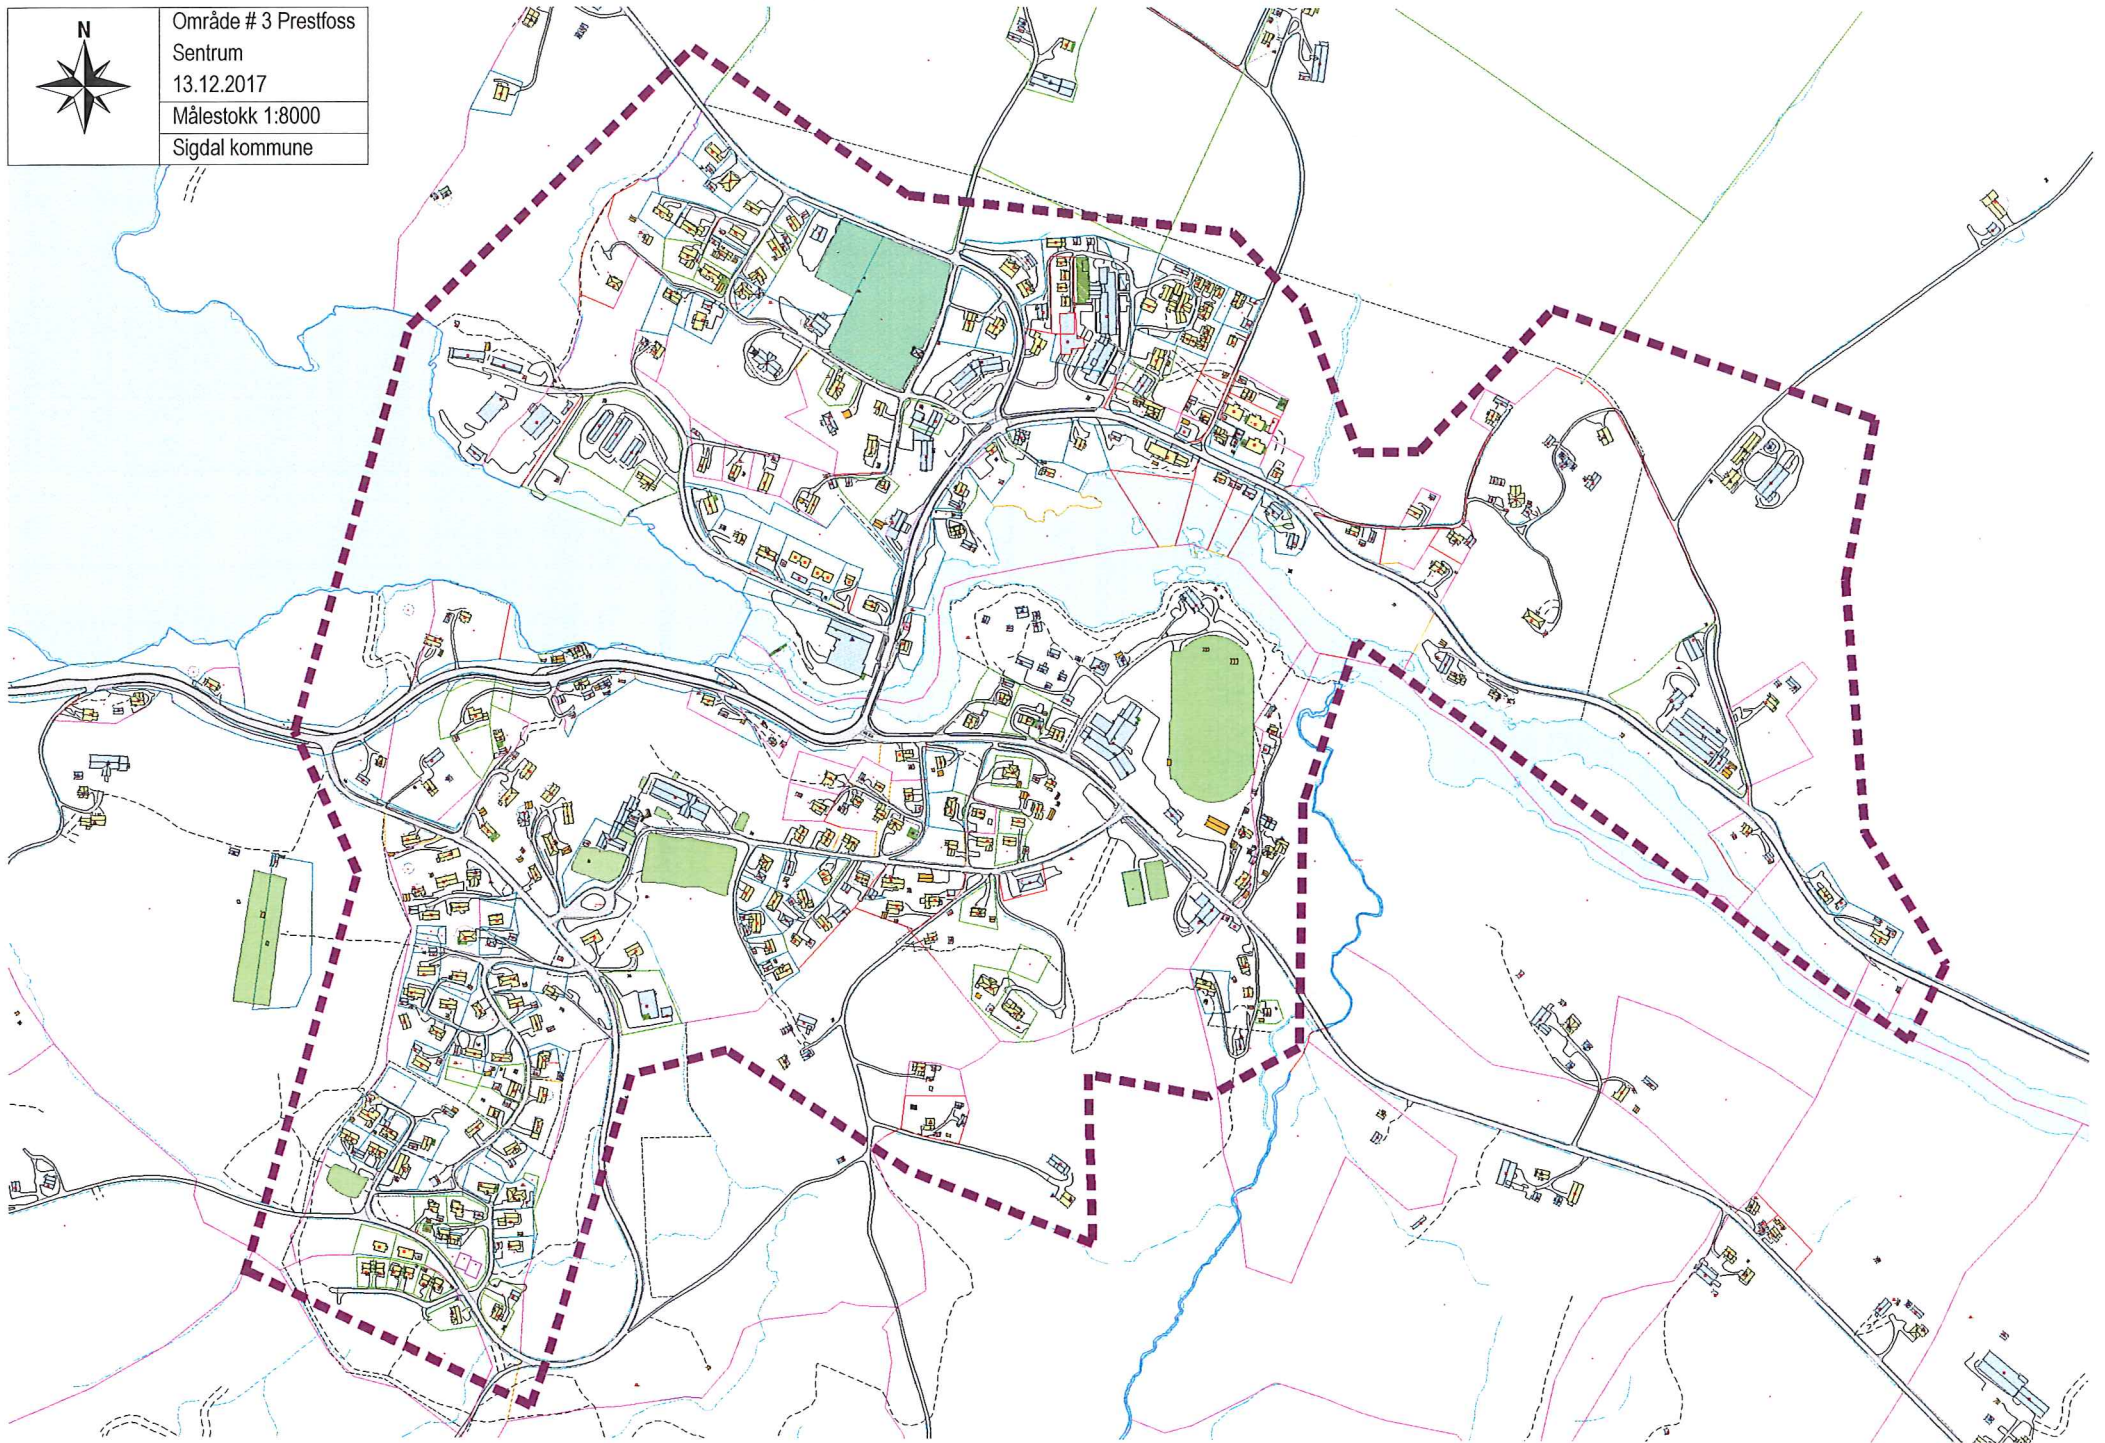

SIGDAL - OVERSIKTSKART

	Område # 1 Eggedal sentrum
	13.12.2017
	Målestokk 1:6000
Sigdal kommune	

	Område # 2 Kolsrud - Hovlandsmoen
	Nordlig del
	13.12.2017
	Målestokk 1:12000

Sigdal kommune

N
Område # 2 Kolsrud - Hovlandsmoen
Sørlig del
13.12.2017
Målestokk 1:15000
Sigdal kommune

	Område # 4 Tukudalen
	Nordlig del
	13.12.2017
	Målestokk 1:8000

Sigdal kommune

	Område # 4 Tukudalen
	Sørlig del med Vadsroa
	13.12.2017
	Målestokk 1:12000

Sigdal kommune

Område # 3 Prestfoss
Sentrum
13.12.2017
Målestokk 1:8000
Sigdal kommune

Område # 3 Prestfoss
Sandsbråten vest for sentrum
13.12.2017
Målestokk 1:12000
Sigdal kommune