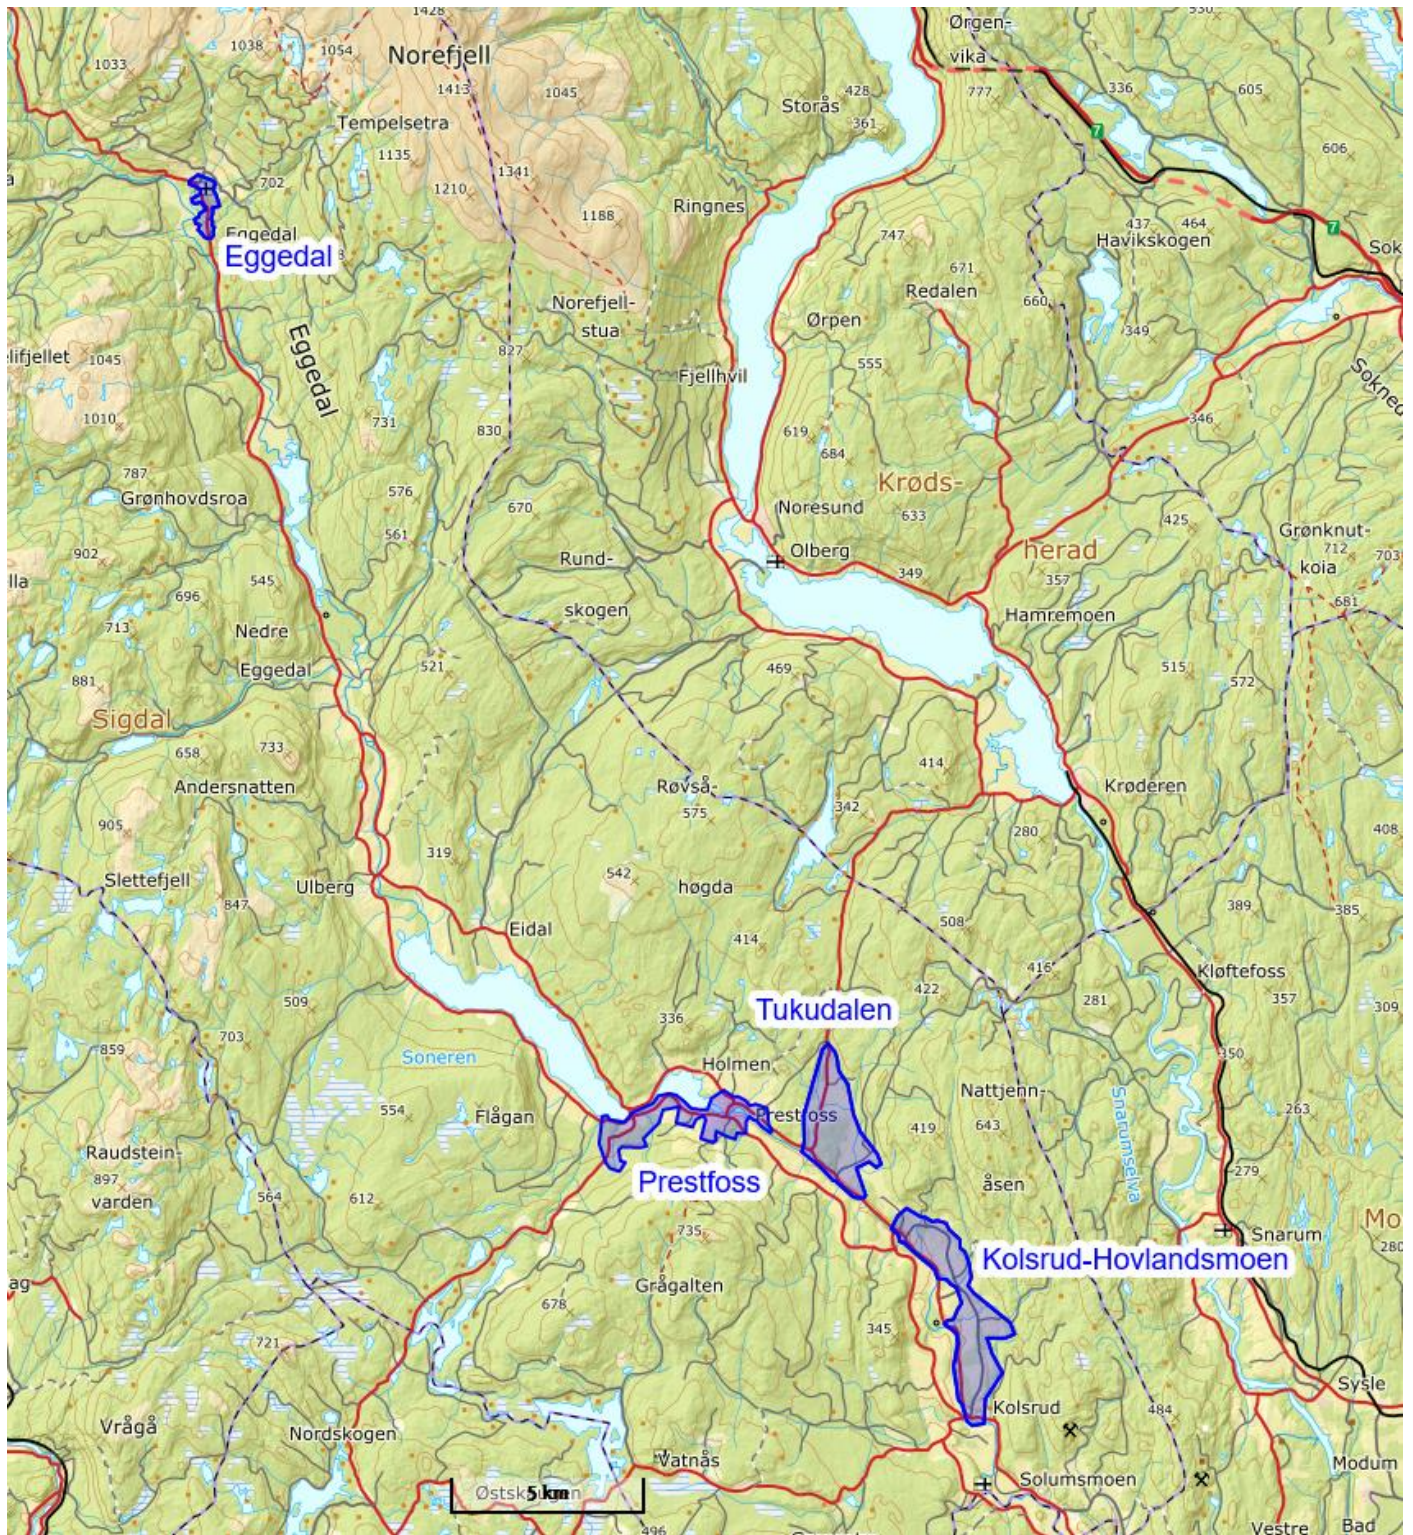

SIGDAL - OVERSIKTSKART

	Område # 1 Eggedal sentrum
	13.12.2017
	Målestokk 1:6000
Sigdal kommune	

	Område # 2 Kolsrud - Hovlandsmoen
	Nordlig del
	13.12.2017
	Målestokk 1:12000

Sigdal kommune

N
Område # 2 Kolsrud - Hovlandsmoen
Sørlig del
13.12.2017
Målestokk 1:15000
Sigdal kommune

	Område # 4 Tukudalen
	Nordlig del
	13.12.2017
	Målestokk 1:8000

Sigdal kommune

	Område # 4 Tukudalen
	Sørlig del med Vadsroa
	13.12.2017
	Målestokk 1:12000

Sigdal kommune

Område # 3 Prestfoss
Sentrum
13.12.2017
Målestokk 1:8000
Sigdal kommune

Område # 3 Prestfoss
Sandsbråten vest for sentrum
13.12.2017
Målestokk 1:12000
Sigdal kommune