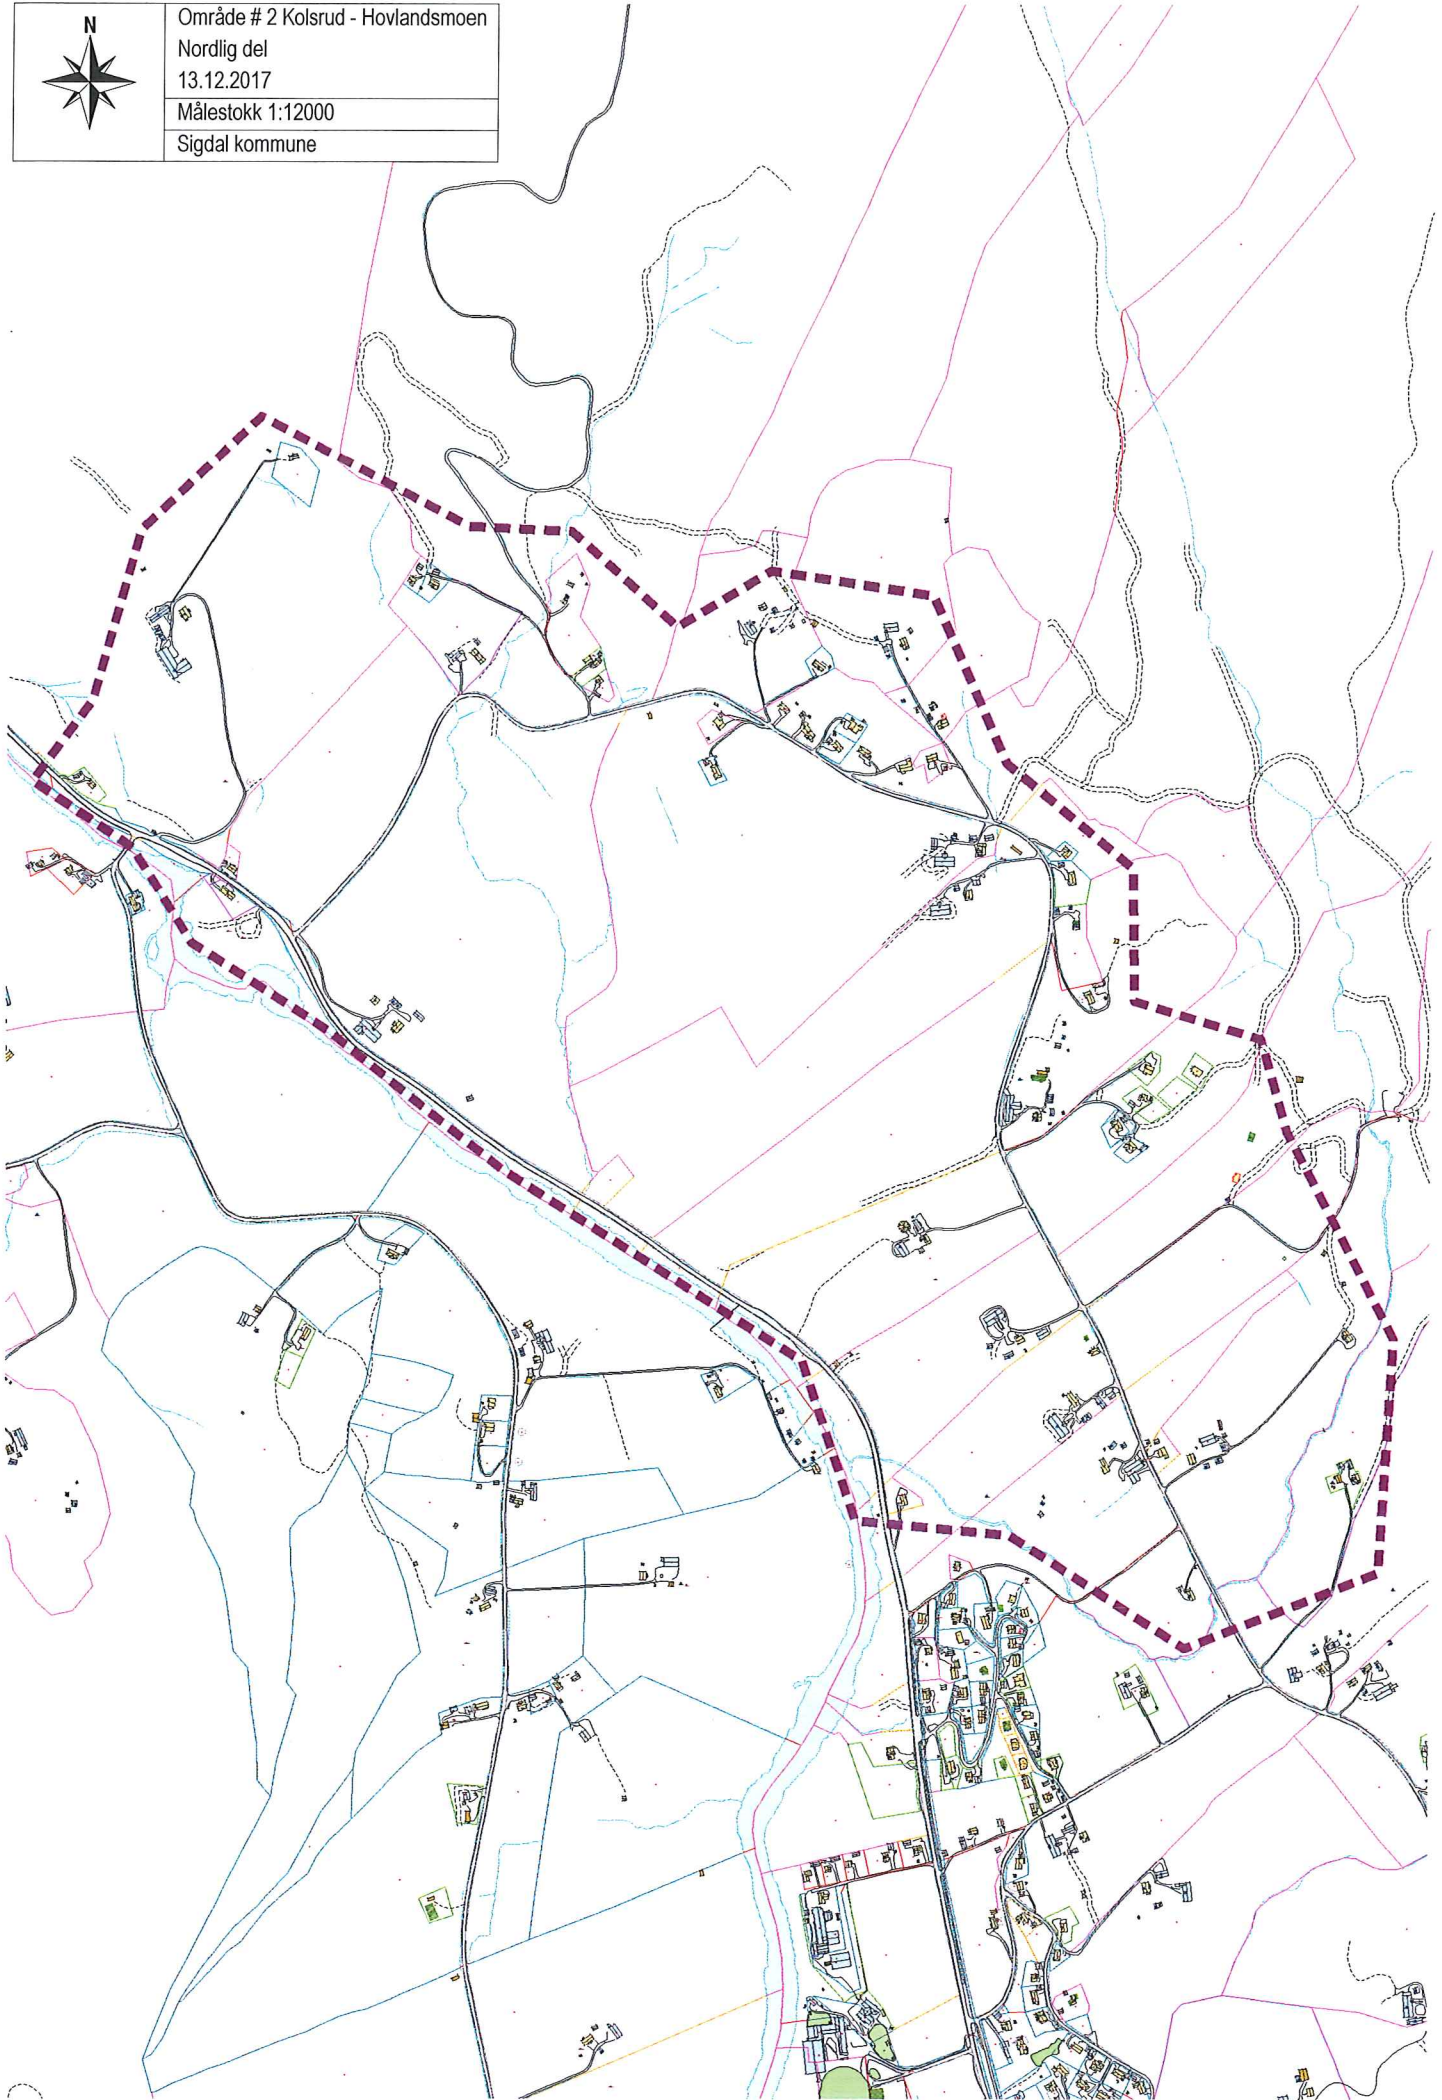

SIGDAL - OVERSIKTSKART

	Område # 1 Eggedal sentrum
	13.12.2017
	Målestokk 1:6000
Sigdal kommune	

	Område # 2 Kolsrud - Hovlandsmoen
	Nordlig del
	13.12.2017
	Målestokk 1:12000

Sigdal kommune

N
Område # 2 Kolsrud - Hovlandsmoen
Sørlig del
13.12.2017
Målestokk 1:15000
Sigdal kommune

	Område # 4 Tukudalen
	Nordlig del
	13.12.2017
	Målestokk 1:8000

Sigdal kommune

	Område # 4 Tukudalen
	Sørlig del med Vadsroa
	13.12.2017
	Målestokk 1:12000

Sigdal kommune

Område # 3 Prestfoss
Sentrum
13.12.2017
Målestokk 1:8000
Sigdal kommune

Område # 3 Prestfoss
Sandsbråten vest for sentrum
13.12.2017
Målestokk 1:12000
Sigdal kommune