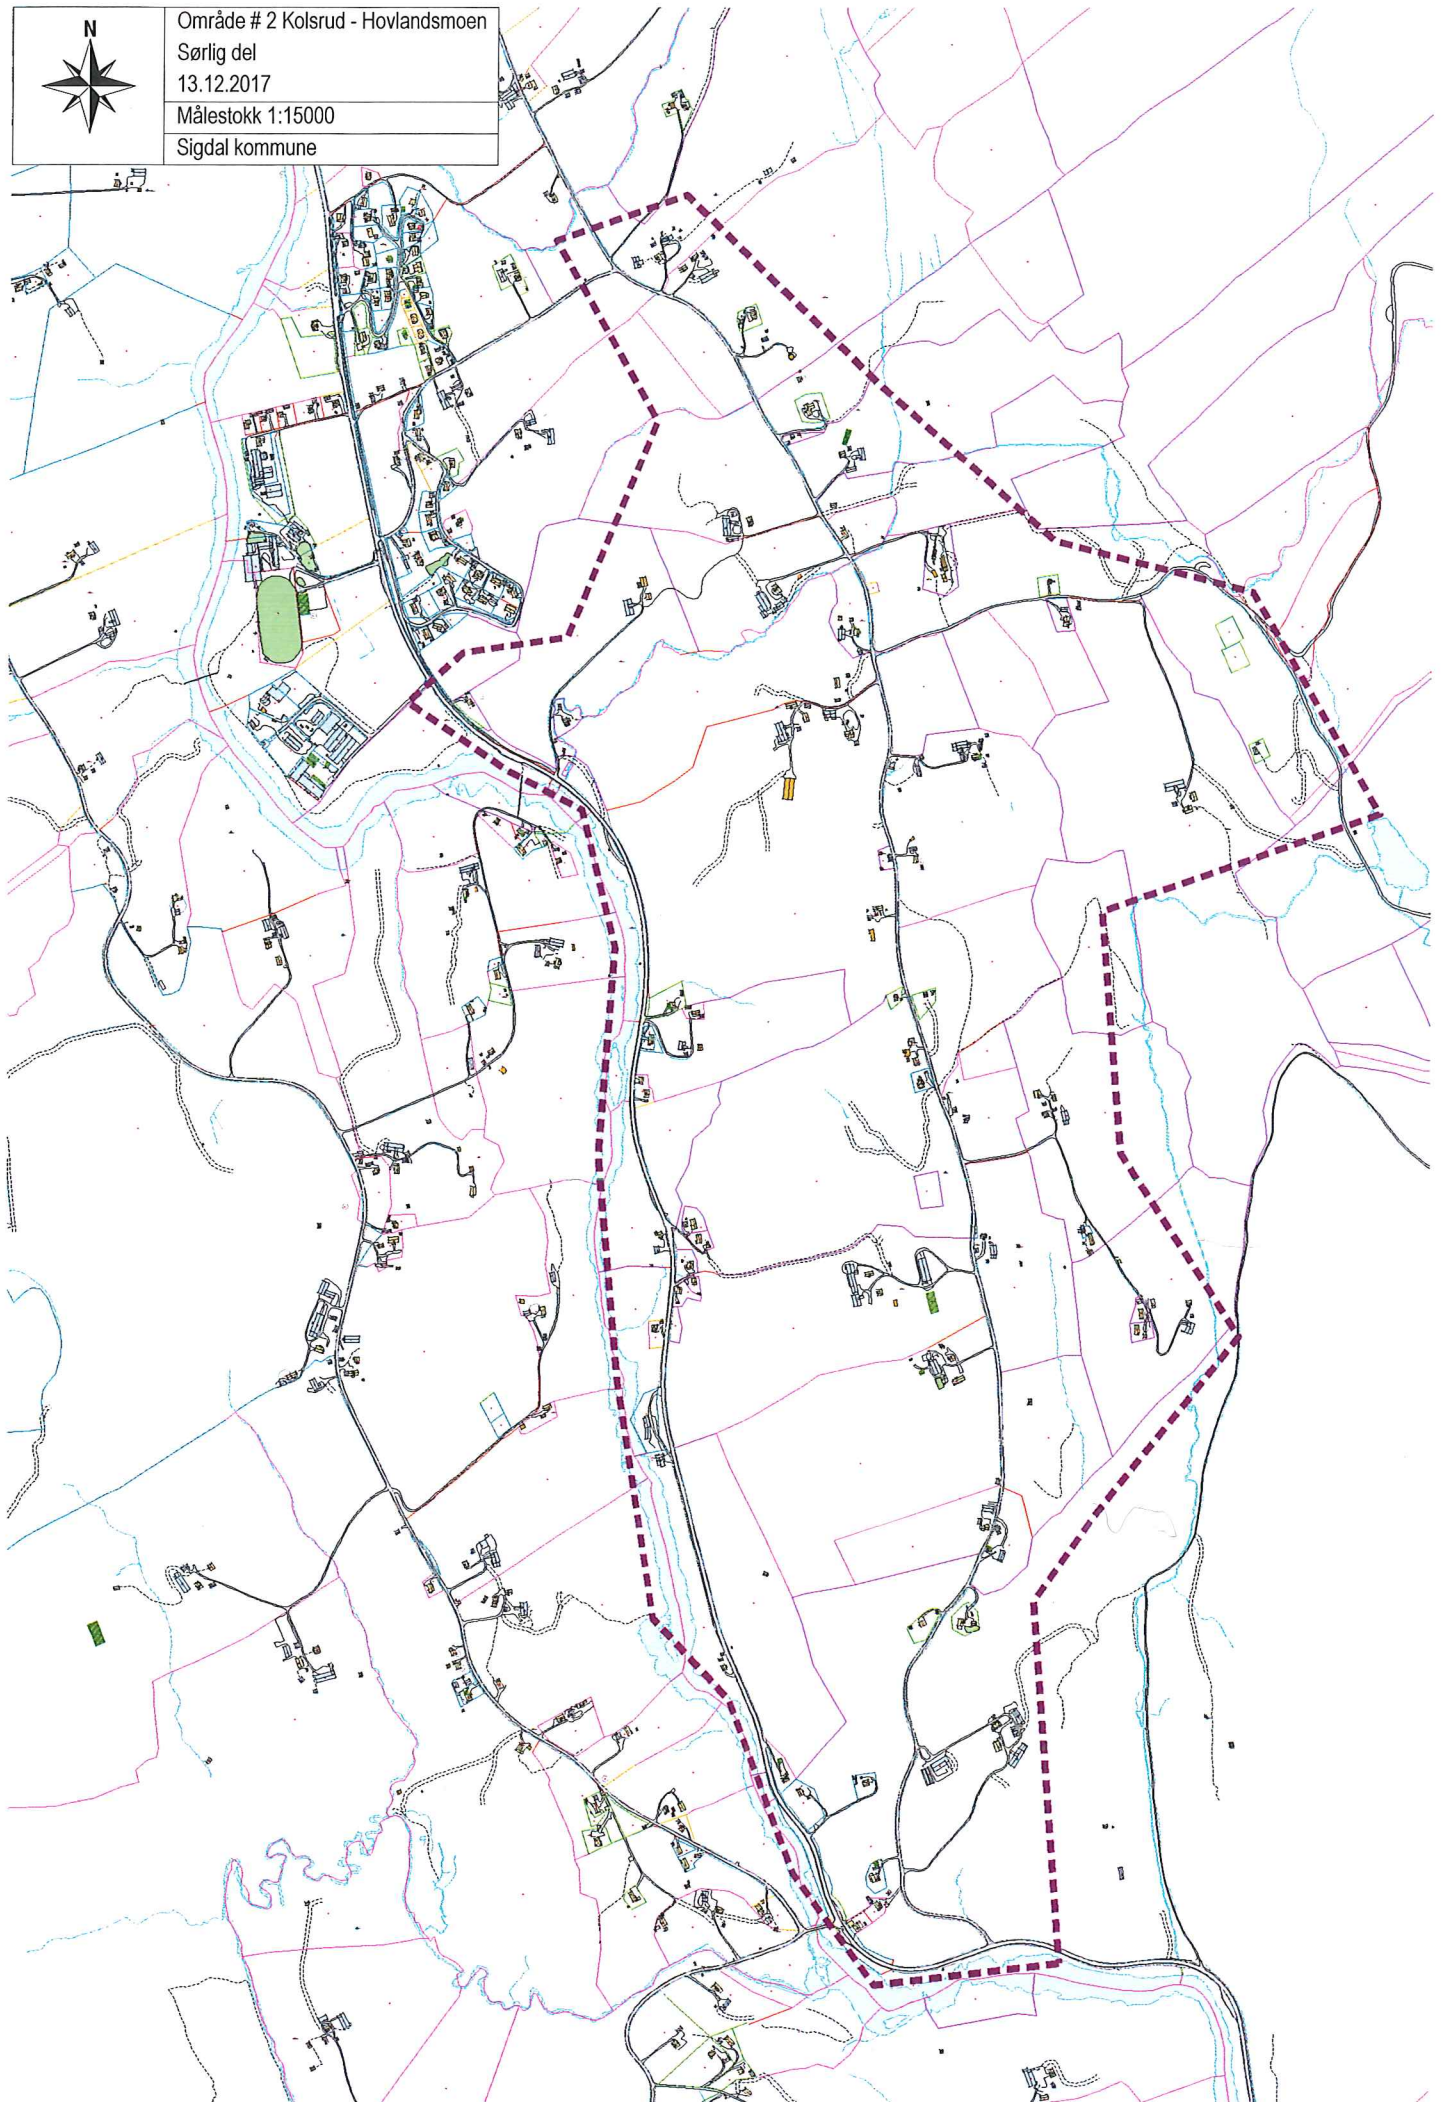

SIGDAL - OVERSIKTSKART

	Område # 1 Eggedal sentrum
	13.12.2017
	Målestokk 1:6000
Sigdal kommune	

	Område # 2 Kolsrud - Hovlandsmoen
	Nordlig del
	13.12.2017
	Målestokk 1:12000

Sigdal kommune

N
Område # 2 Kolsrud - Hovlandsmoen
Sørlig del
13.12.2017
Målestokk 1:15000
Sigdal kommune

	Område # 4 Tukudalen
	Nordlig del
	13.12.2017
	Målestokk 1:8000

Sigdal kommune

	Område # 4 Tukudalen
	Sørlig del med Vadsroa
	13.12.2017
	Målestokk 1:12000

Sigdal kommune

Område # 3 Prestfoss
Sentrum
13.12.2017
Målestokk 1:8000
Sigdal kommune

Område # 3 Prestfoss
Sandsbråten vest for sentrum
13.12.2017
Målestokk 1:12000
Sigdal kommune