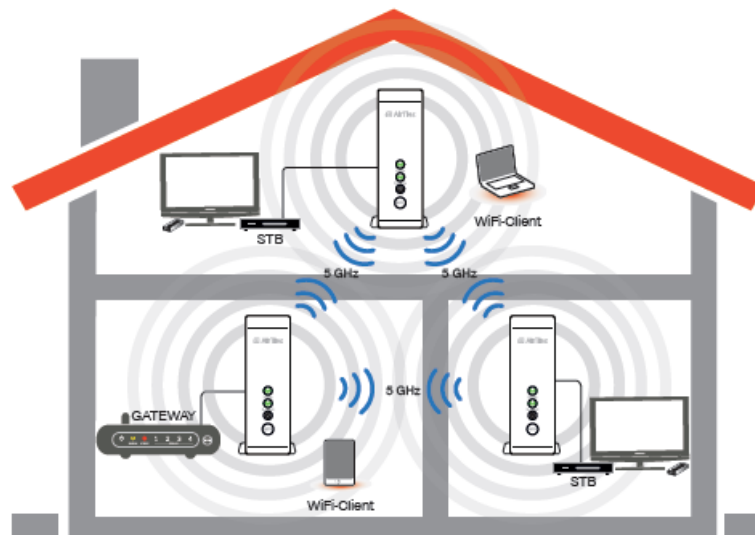

MESH WIFI

Trådløst bredbånd

Et profesjonelt trådløst hjemmenett

AIRTIES

Trådløse utfordringer kan oppstå hos alle. Det kan være fornuftig å investere i et profesjonelt trådløst hjemmenett, før problemene oppstår i boligen din. Produsenten AirTies tilbyr et av markedets mest moderne WiFi-systemer, og kan med dette gi et nytt liv til dødsoner i hjemmet. AirTies sørger samtidig for å levere et mer stabilt trådløst hjemmenett fra loft til kjeller. En eller flere aksesspunkter kan settes opp i et nettverk, der de opptrer som én enhet [AirTies Mesh]. Dette bidrar til å gi deg bedre dekning i hele boligen.

AirTies Smart Wifi tilbys enkeltvis eller i en pakke bestående av 3 enheter.

AIRTIES BOLIGPAKKE (3 ENHETER)

AIRTIES (1 ENHET)

Se vår nettside www.mkrn.no for oppdaterte og gjeldene priser på AirTies WiFi-systemer.