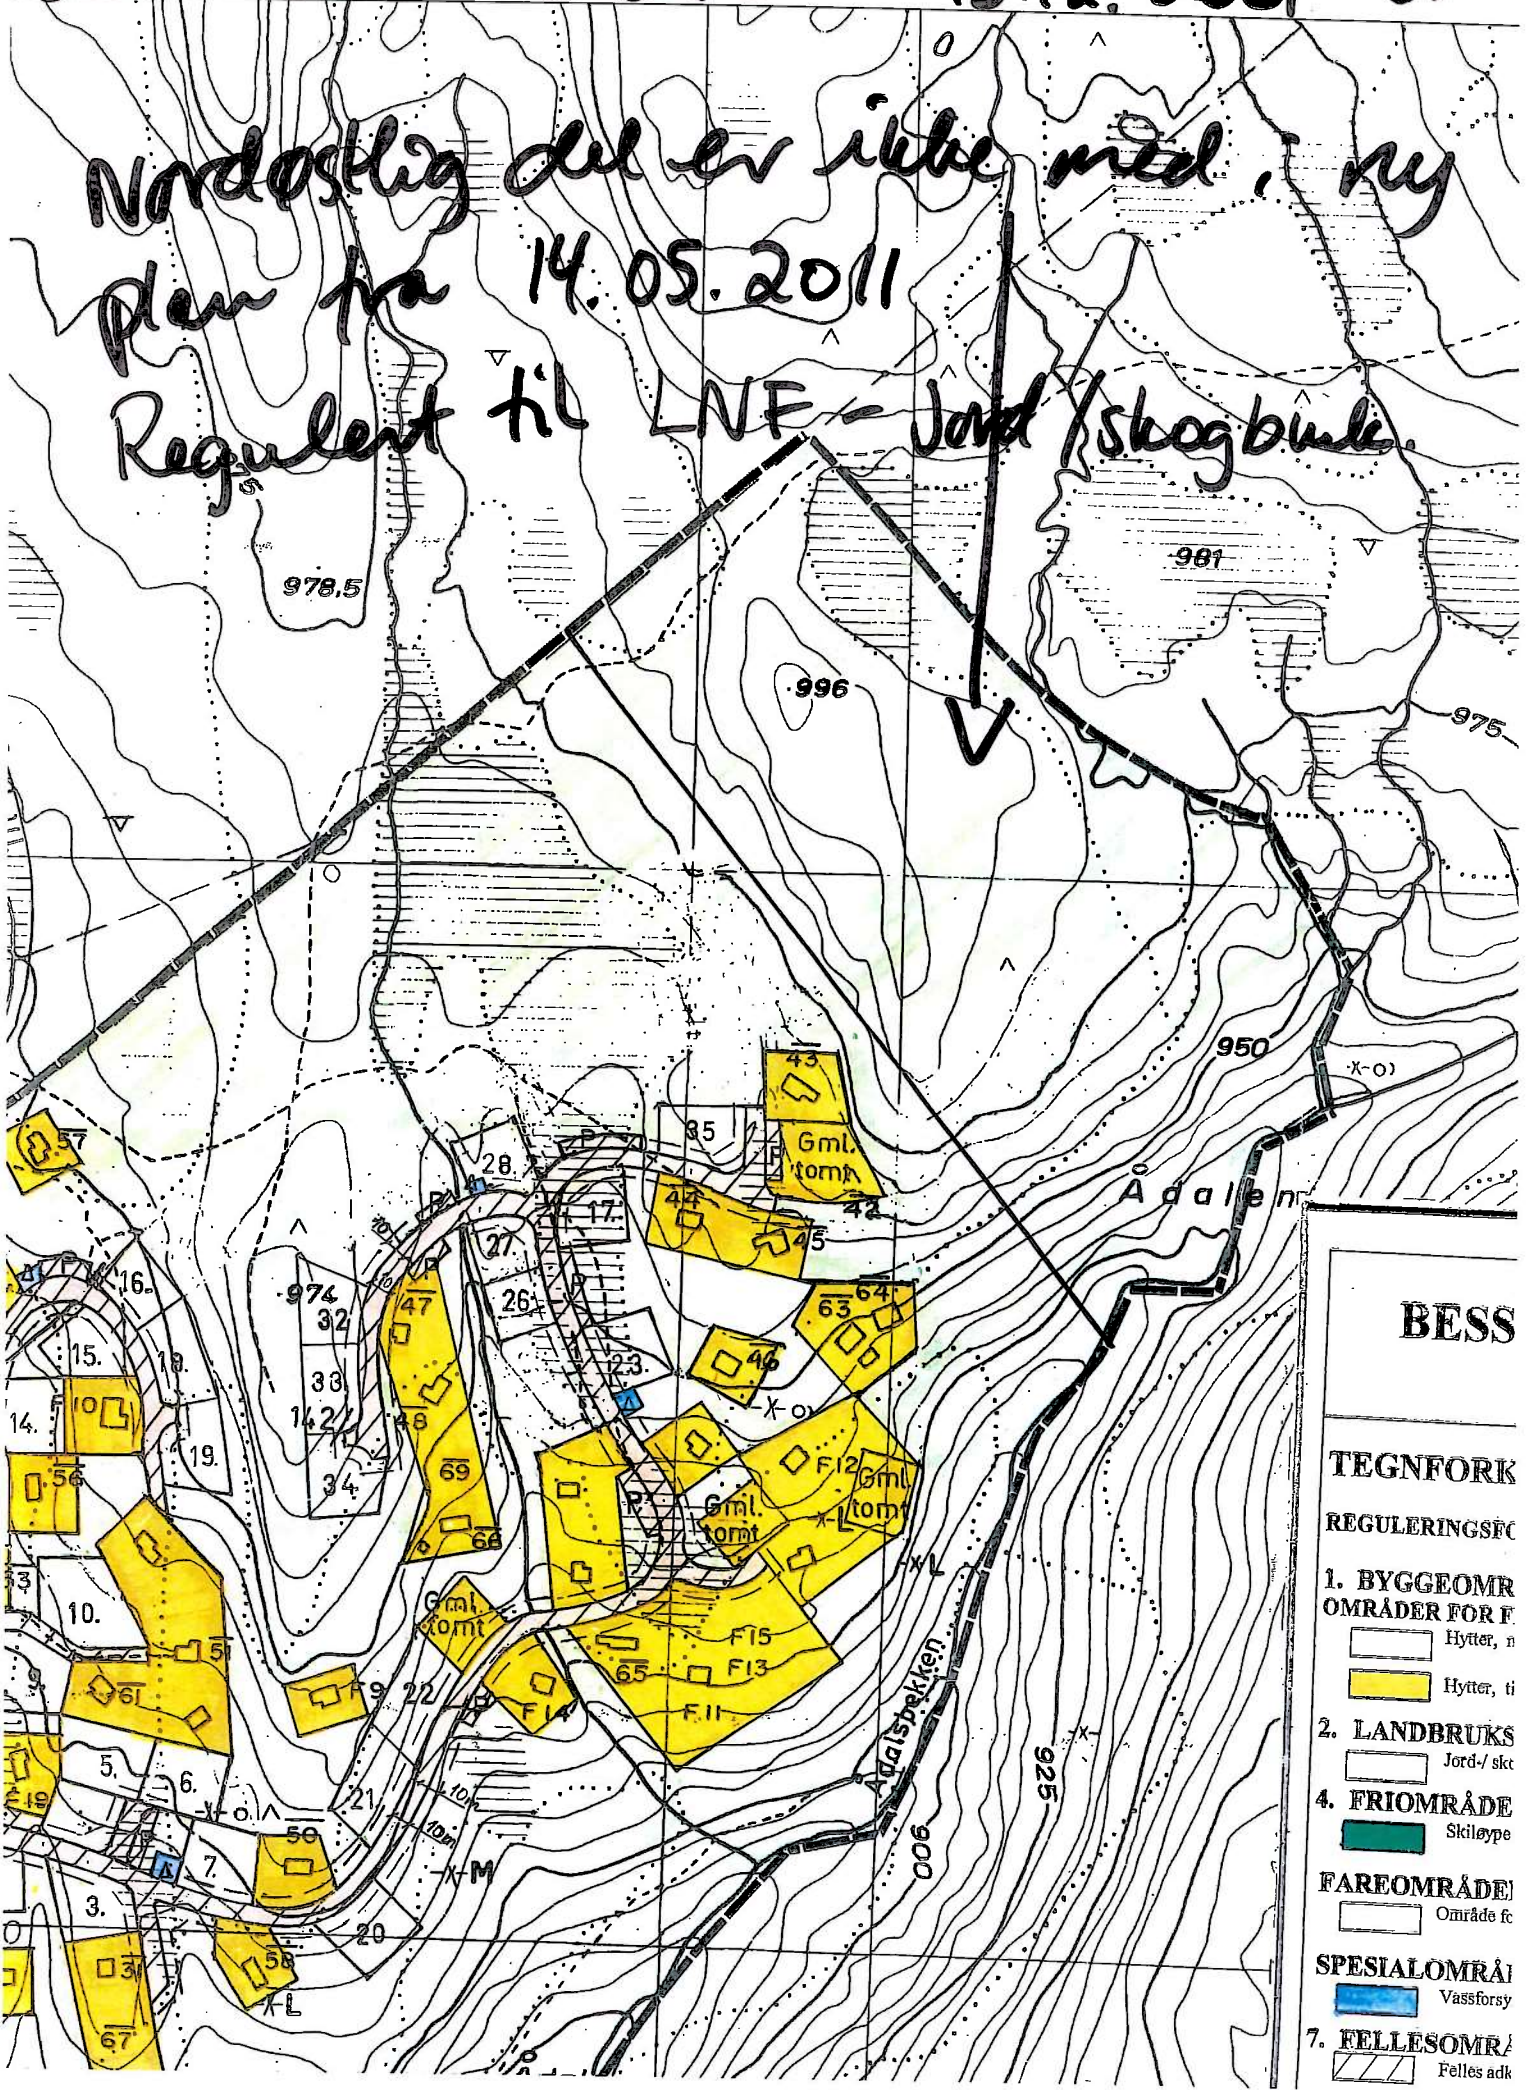

Nordøstlig del er ikke med, ny
plan fra 14.05.2011
Regulert til LNF - Jord / skogbruk.

BESS	
TEGNFORK	
REGULERINGSFØ	
1. BYGGEOMR	
OMRÅDER FOR F	
	Hytter, n
	Hytter, ti
2. LANDBRUKS	
	Jord-/skt
4. FRIMRÅDE	
	Skiløype
FAREOMRÅDE	
	Område fr
SPELALOMRÅI	
	Vassforsy
7. FELLESONRÅ	
	Felles adk