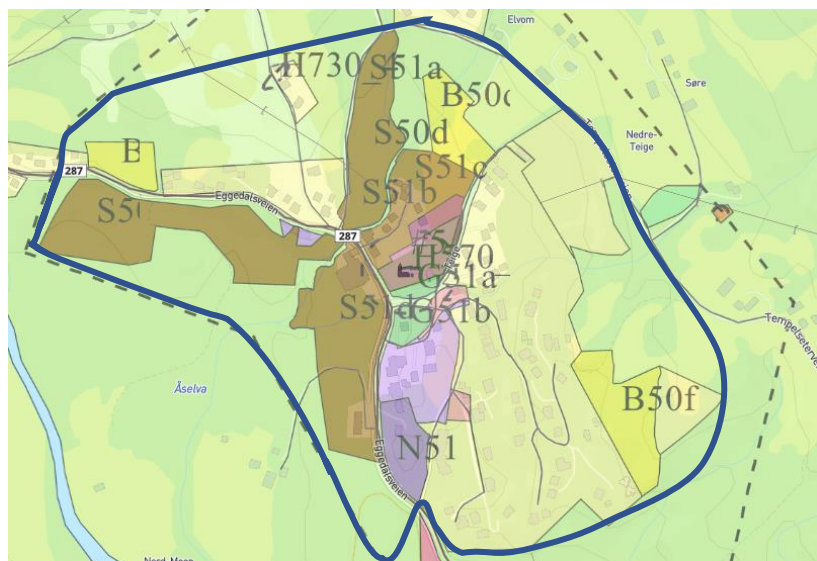

## SENTRUMSPLAN/OMRÅDEPLAN FOR EGGEDAL SENTRUM - HØRING AV PLANPROGRAM OG VARSEL OM OPPSTART

Det varsles med dette om høring av planprogram for sentrumsplan/områdeplan i Eggedal sentrum i perioden 28.06. – 31.08.2022. **Høringsfristen er 31.08.22.**

Det varsles samtidig om oppstart av planarbeidet (jf. Plan- og bygningsloven § 4-1). Planområdet skal reguleres etter kommunedelplan for Tempelseter, Djupsjøen og Eggedal sentrum og planarbeidet vurderes til ikke å omfattes av Forskrift om konsekvensutredning § 6 pkt. b.

Høringsutkastet til planprogrammet og saksframlegg finner dere på kommunens hjemmeside [www.sigdal.kommune.no](http://www.sigdal.kommune.no)

Planområdet er en del av Eggedal og defineres her som Eggedal sentrum. Området er som vist i figuren under (innenfor blå linje) og strekker seg fra og med S50 i vest, Tempelseterveien i nord, B50f i øst og N51 i sør (tall- og bokstavmarkeringene viser til arealformålene i kommunedelplan for Tempelseter, Djupsjøen og Eggedal sentrum.). Hele planområdet utgjør ca. 600 daa og er i gjeldende kommunedelplan avsatt til bolig-, sentrums- og næringsformål, samt til offentlig eller privat tjenesteyting og grav- og urnelund.

Formålet med sentrumsplanen/områdeplanen er å klargjøre handlingsrommet innenfor de ulike arealformålene og legge til rette for å skape et attraktivt tettsted.

**Det vil i forbindelse med oppstart av planarbeidet bli arrangert et åpent møte med orientering og diskusjon 24.08.22 på Eggedal samfunnshus, kl. 18 – 20.**